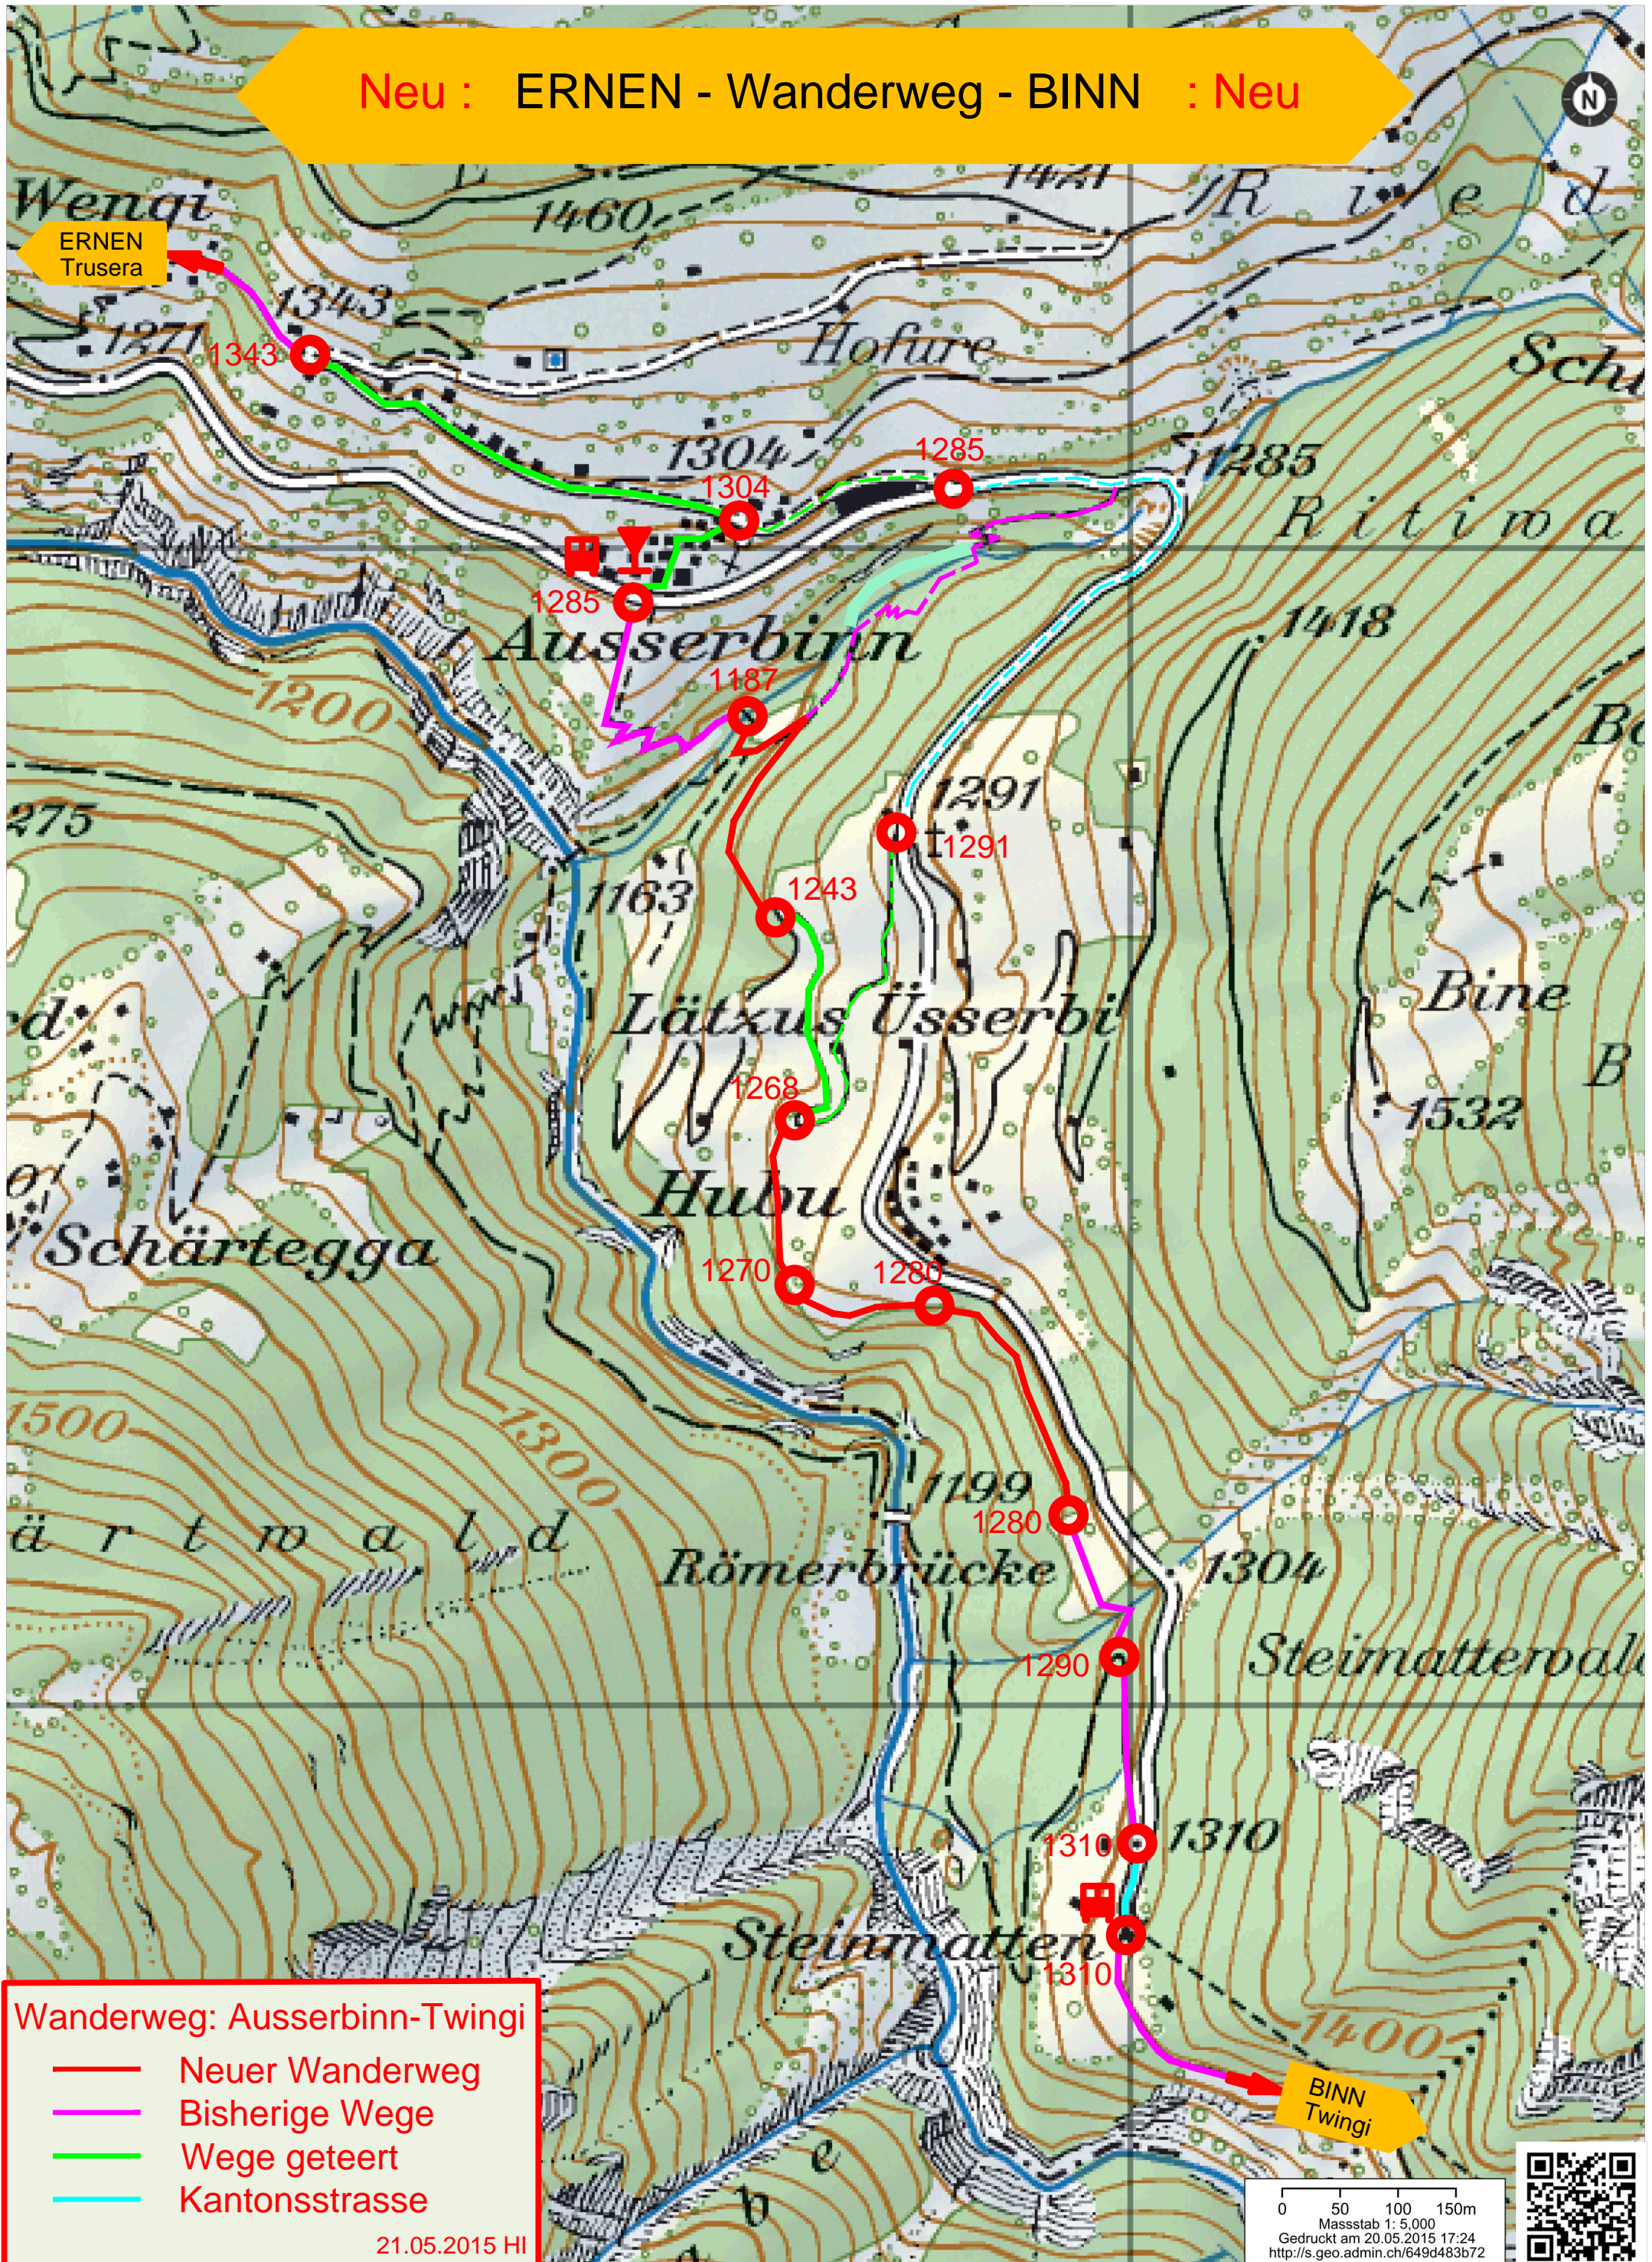

Neu : ERNEN - Wanderweg - BINN : Neu

Wanderweg: Auserbin-Twengi

- Neuer Wanderweg
- Bisherige Wege
- Wege geteert
- Kantonsstrasse

21.05.2015 HI

0 50 100 150m
 Massstab 1: 5.000
 Gedruckt am 20.05.2015 17:24
<http://s.geo.admin.ch/649d483b72>